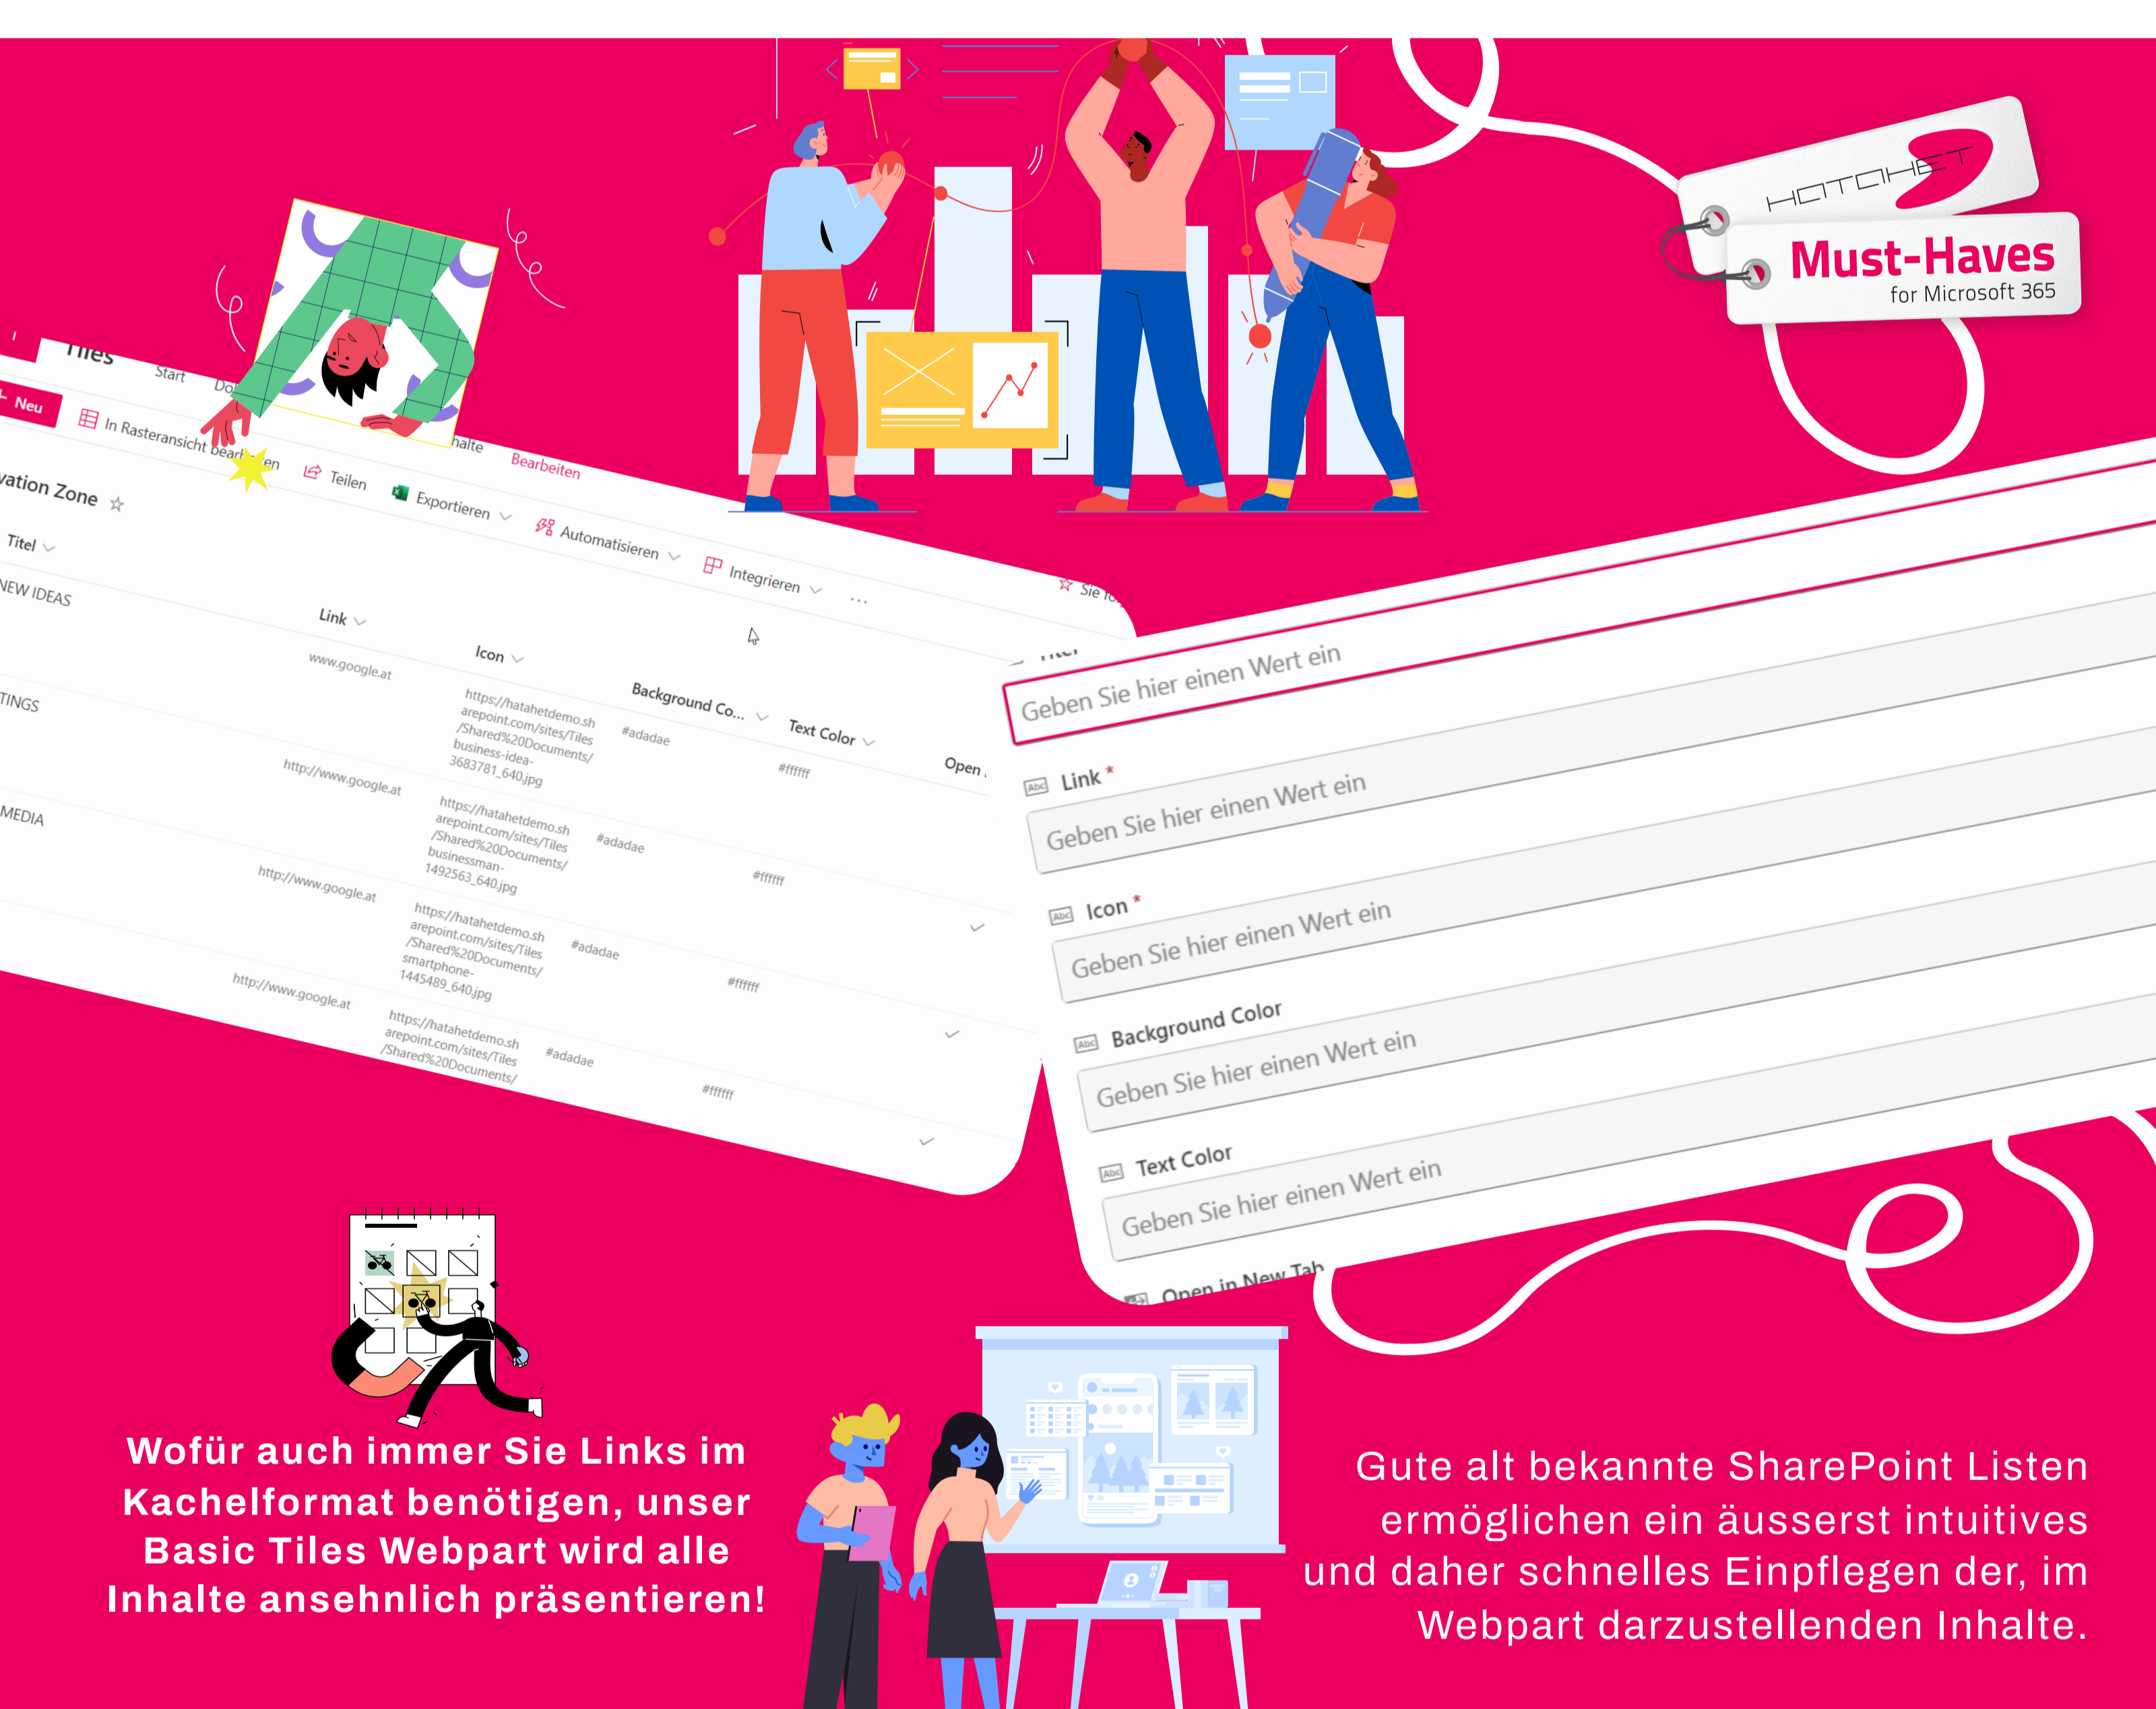

Wofür auch immer Sie Links im Kachelformat benötigen, unser Basic Tiles Webpart wird alle Inhalte ansehnlich präsentieren!

Gute alt bekannte SharePoint Listen ermöglichen ein äusserst intuitives und daher schnelles Einpflegen der, im Webpart darzustellenden Inhalte.

System-Informationen

Relevante Systemvoraussetzungen & Systeminformationen im Überblick

Systemvoraussetzungen
Microsoft 365 Lizenzen (z.B. E3, E5)
SharePoint Online

Sprachen
Folgende Sprachen werden derzeit unterstützt: Deutsch (DE) und Englisch
Die Anzeige der Daten funktioniert nur auf Deutsch.

Unterstützte Browser
Folgende Browser werden derzeit unterstützt:
• Edge (Chromium)
• Chrome
• Firefox

Manuals
Zu diesem Produkt erhalten Sie eine Installations- und Benutzeranleitung

Um die Funktionalität des Produktes gewährleisten zu können, wird eine SharePoint Online Umgebung benötigt.

Preise

LIZENZ
Einmalige Kosten
€ 990,-
exkl. MwSt.

WARTUNG
Jährliche Kosten
€ 250,-
exkl. MwSt.

BASIS
Voraussetzungen
Microsoft 365
SharePoint Online

HATAHET Must-Have Basic Tiles Webpart

Im Preis nicht enthalten sind Beratungs- oder Entwicklungsdienstleistungen, sowie die Implementierung des HATAHET Must-Have Produkts. Für die erforderlichen Microsoft Lizenz-Voraussetzungen ist der Kunde verantwortlich.

JETZT ANFRAGEN

Weitere HATAHET Must-Haves Produkte